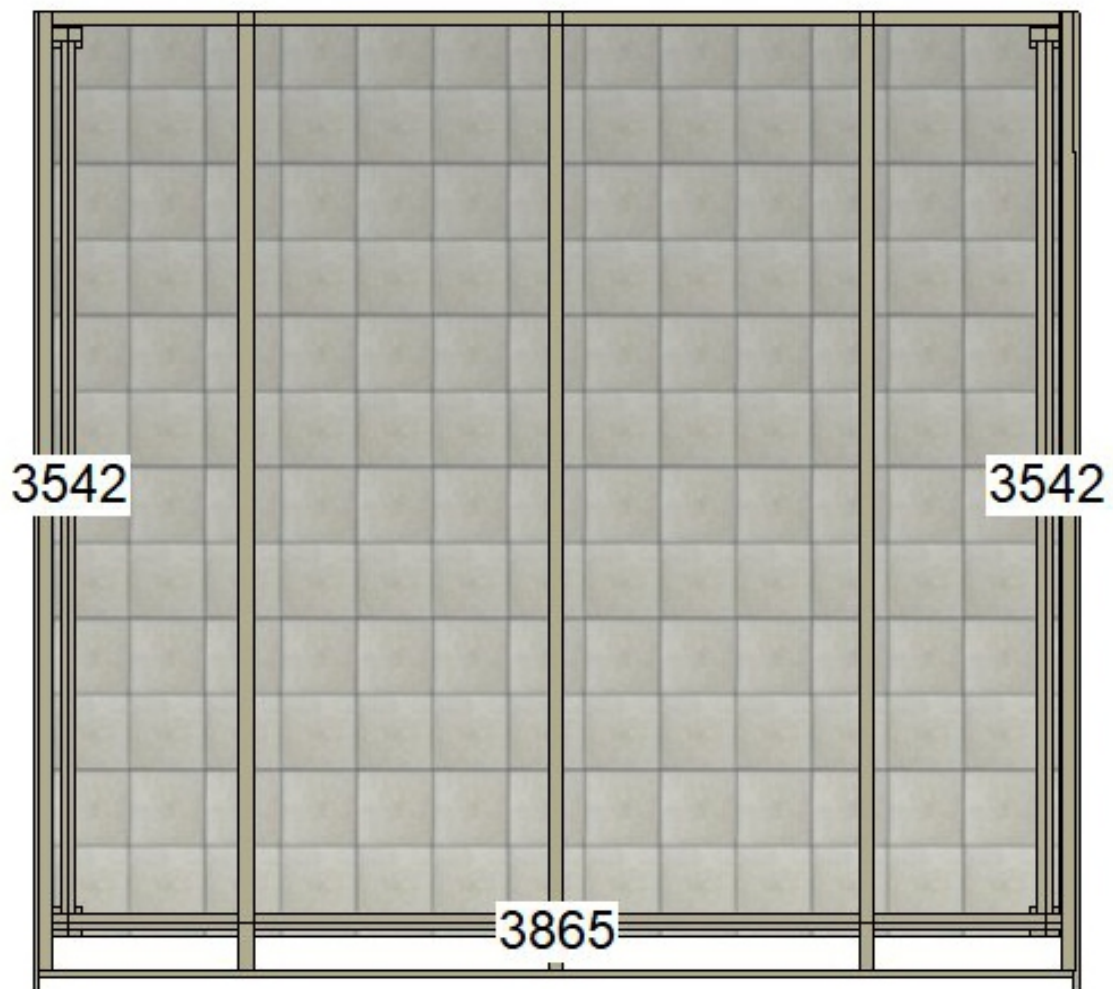

941406 Pulpet - 3980x3657

3427 3657

3750

3980

3980